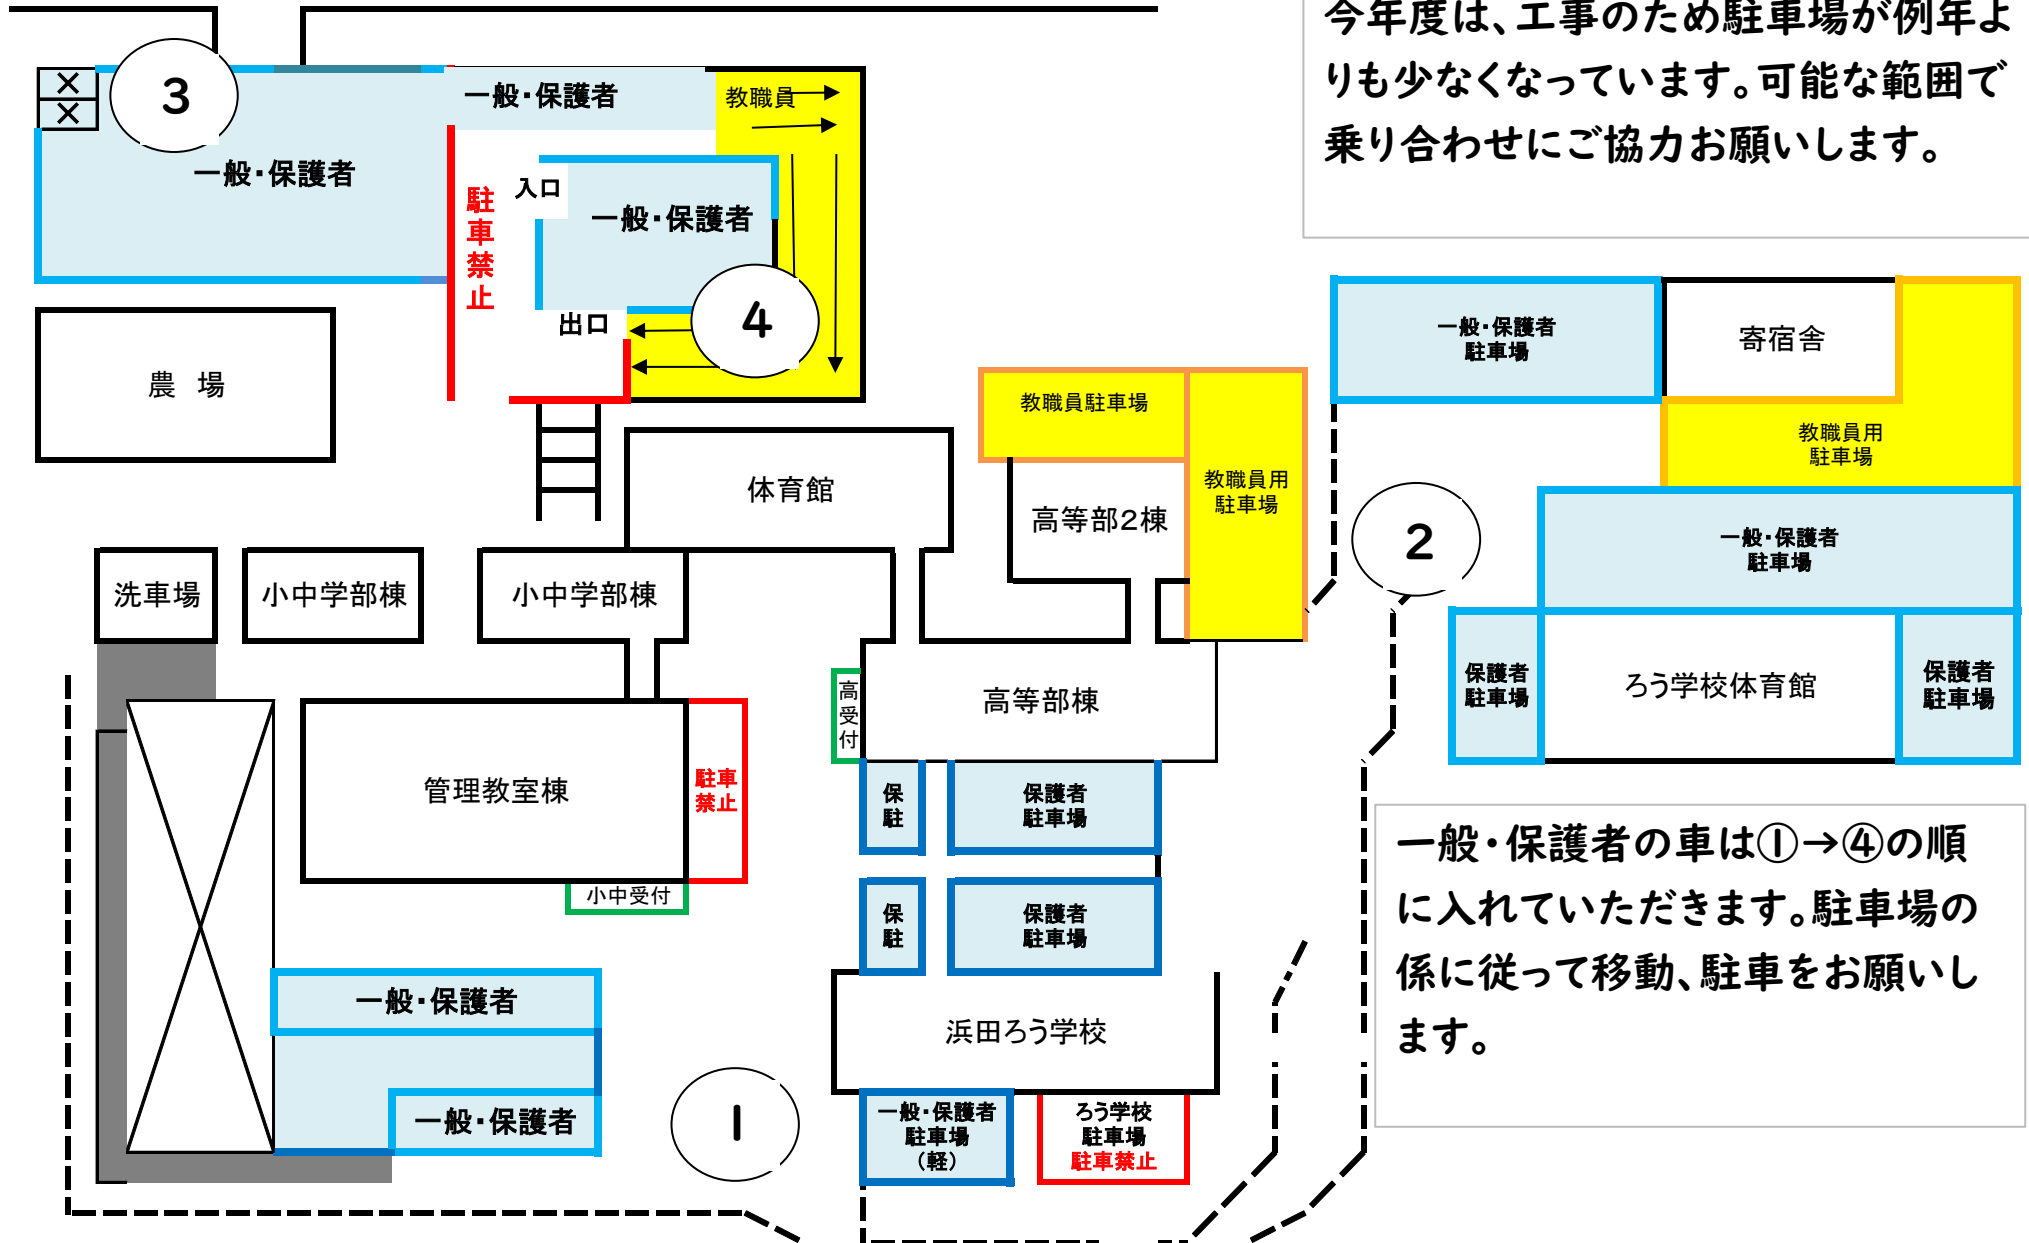

教職員駐車場

R6はまようまつり(11月9日)  
一般・保護者

今年度は、工事のため駐車場が例年よりも少なくなっています。可能な範囲で乗り合わせにご協力をお願いします。

一般・保護者の車は①→④の順に入れていただきます。駐車場の係に従って移動、駐車をお願いします。